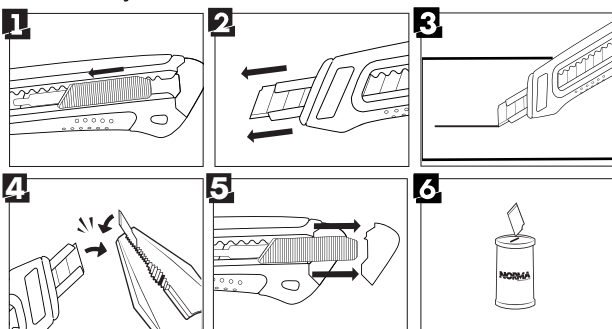

EMBALAGEM:	BLÍSTER COM 1 UNIDADE	CAIXA COM 10 BLÍSTERES DE 1 UNIDADE
CÓDIGO (SKU):	3.30.02.058	3.30.02.558
GTIN (EAN):	7897097809103	7897097809967
PESO (GRAMAS):	48	483
FISCAL (CNP):	CEST: 08.017.00	NCM: 8211.93.90

## ESPECIFICAÇÕES

Estilete profissional estreito com empunhadura ergonômica, corpo emborrachado antiderrapante e lâmina black. Trava automática, guia da lâmina em aço inox e abertura para clipe retrátil. Recomendado para trabalhos pesados em materiais como borracha, carpete, couro, filme laminado e piso vinílico. Indicado para indústria e comunicação visual.

## INSTRUÇÕES DE USO

- 1 - Pressione o acionador para expor a lâmina;
- 2 - Deslize a lâmina e exponha apenas um segmento;
- 3 - Posicione o estilete e realize o corte;
- 4 - Com a lâmina exposta, utilize um alicate para quebrar o segmento cego;
- 5 - Para substituir a lâmina, libere a trava de segurança e empurre o acionador; e
- 6 - Deposite a lâmina usada no tubo de descarte.