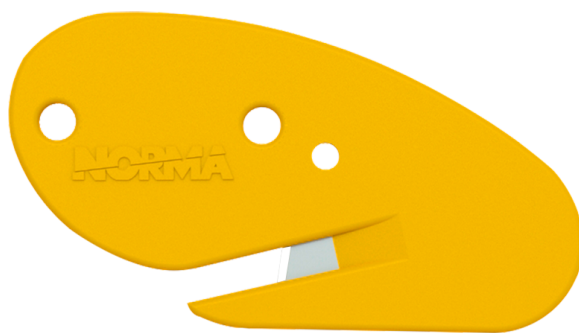

ESTILETE GV03 AMARELO

Estilete de segurança fabricado em termoplástico com lâmina fixa de aço-carbono. Indicado para a indústria.

DIMENSIONAL
67,7 X 37,8 X 3,3 MM

INSTRUÇÕES DE USO E REPOSIÇÃO DA LÂMINA

DADOS CADASTRAIS