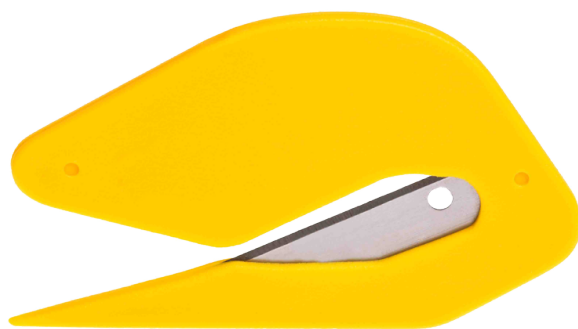

ESTILETE GV01 AMARELO

Estilete de segurança fabricado em termoplástico com lâmina fixa de aço-carbono. Indicado para a indústria.

DIMENSIONAL
76 X 42,5 X 3,2 MM

INSTRUÇÕES DE USO E REPOSIÇÃO DA LÂMINA

DADOS CADASTRAIS