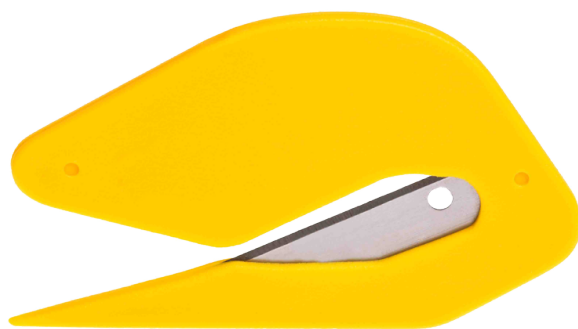

# ESTILETE GV01 AMARELO

Estilete de segurança fabricado em termoplástico com lâmina fixa de aço-carbono. Indicado para a indústria.

**DIMENSIONAL**  
76 X 42,5 X 3,2 MM