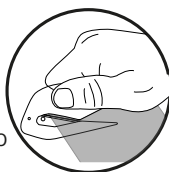

**RASPADOR HT41**

LÂMINA  
39,6X19,6X0,25MM

**RASPADOR SX223**

LÂMINA  
39,6X19,6X0,25MM

**RASPADOR SX719**

LÂMINA  
39,6X19,6X0,25MM

**ESTILETE GV01**

INSTRUÇÃO  
DE USO